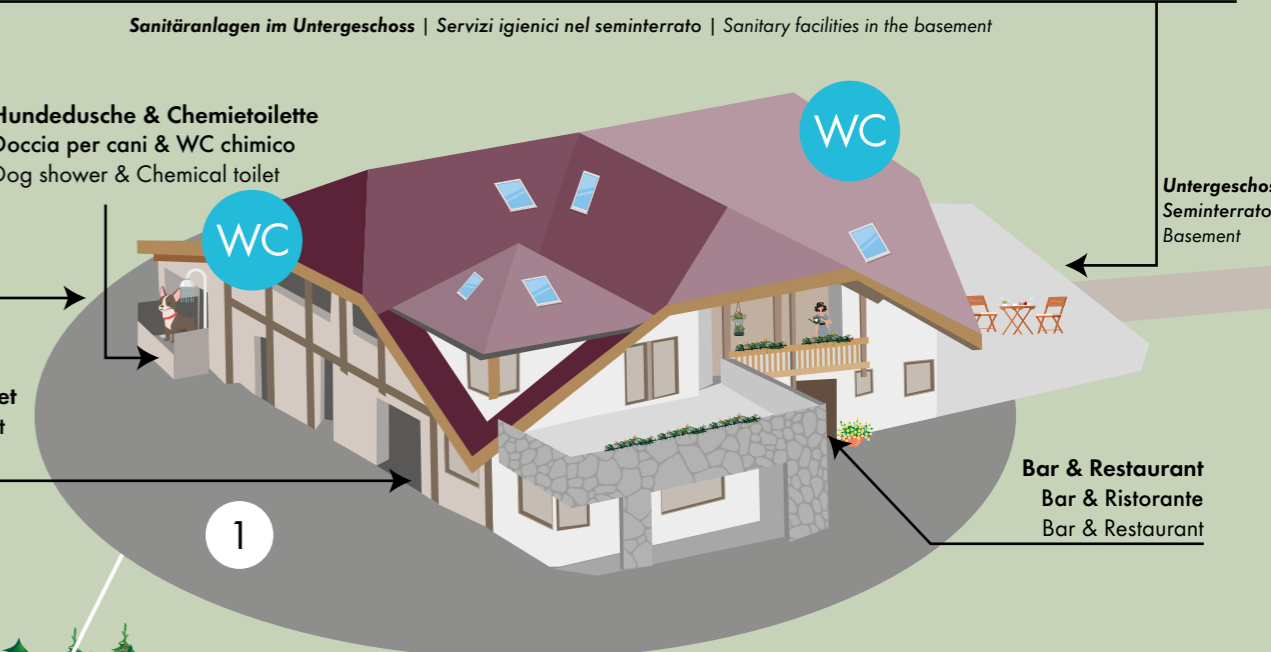

SANITÄRANLAGEN

WC, Dusche, Babyraum, Behindertenbad, Privatbad, Spülraum, Waschraum mit Waschmaschinen und Trockner, Infrarotkabinen und Sauna.

SERVIZI IGIENICI

WC, doccia, fasciatoio, bagno per disabili, bagno privato, lavanderia con lavatrici e asciugatrici, cabine a infrarossi e sauna.

SANITARY FACILITIES

WC, shower, baby changing room, disabled bath, washing up room, laundry with washing machines and dryer, infrared cabins and sauna.

Sanitäranlagen im Untergeschoss | Servizi igienici nel seminterrato | Sanitary facilities in the basement

Hundedusche & Chemietoilette
Doccia per cani & WC chimico
Dog shower & Chemical toilet

Rezeption & Minimarket
Reception & Mini market
Reception & Minimarket

Bar & Restaurant
Bar & Ristorante
Bar & Restaurant

PLATZKATEGORIEN CATEGORIE DI PIAZZOLE SITE CATEGORIES

- Standardplätze**
Piazzole standard
Standard sites
- Komfortplätze**
Piazzole comfort
Comfort sites
- Schlaffässer**
Botti da dormire
Sleeping barrel
- Stromanschluss**
Allacciamento alla rete elettrica
Power connection
- Dog toilet**
Dog toilet
Dog toilet
- Trinkwasser**
Acqua potabile
Drinking water