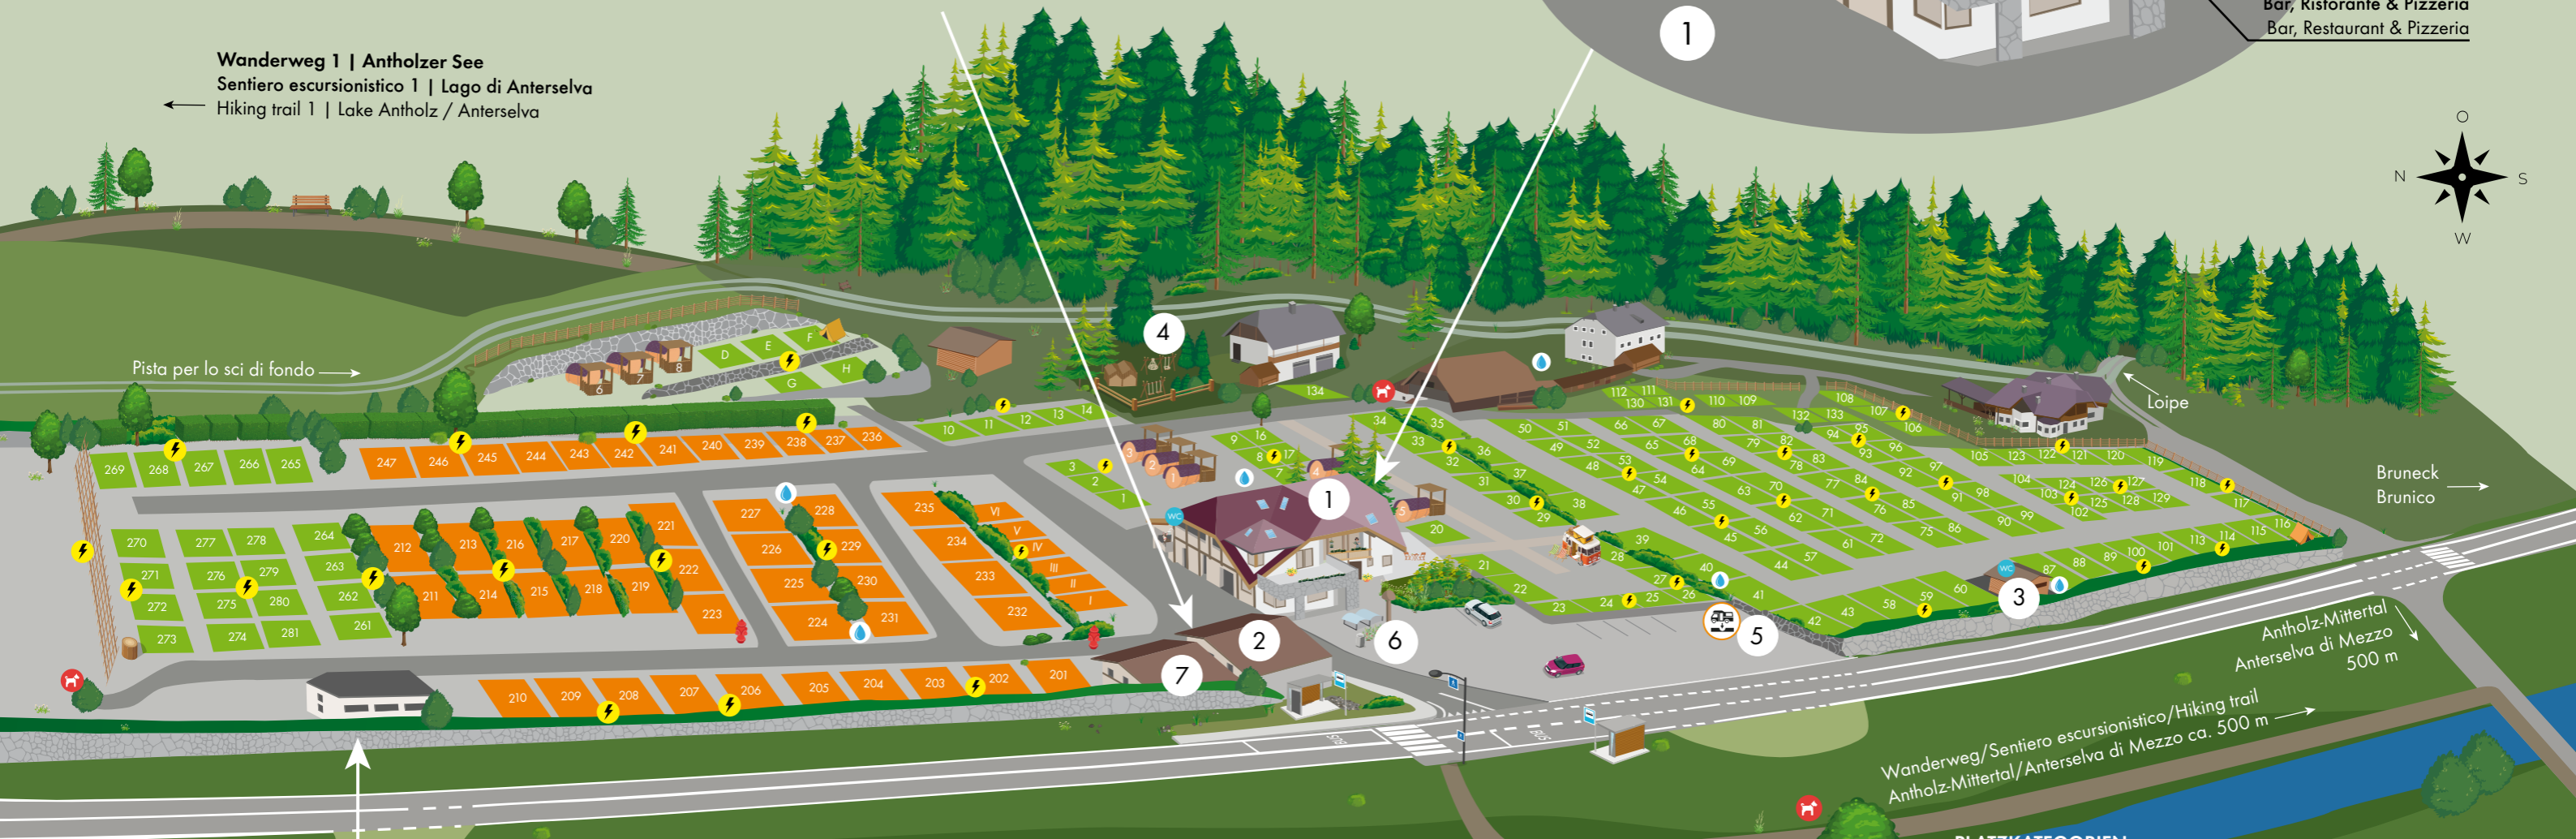

Hundedusche & Chemietoilette
 Doccia per cani & WC chimico
 Dog shower & Chemical toilet

Rezeption & Minimarket
 Reception & Mini market
 Reception & Minimarket

Bar, Restaurant & Pizzeria
 Bar, Ristorante & Pizzeria
 Bar, Restaurant & Pizzeria

Wanderweg 1 | Antholzer See
 Sentiero escursionistico 1 | Lago di Anterselva
 Hiking trail 1 | Lake Antholz / Anterselva

Biathlon Südtirol Arena
 Biathlon Arena Alto Adige

Antholzer See
 Lago di Anterselva

Staller Sattel
 Passo Stalle

Antholz-Mittertal
 Anterselva di Mezzo
 500 m
 Wanderweg/Sentiero escursionistico/Hiking trail
 Antholz-Mittertal/Anterselva di Mezzo ca. 500 m

PLATZKATEGORIEN CATEGORIE DI PIAZZOLE SITE CATEGORIES